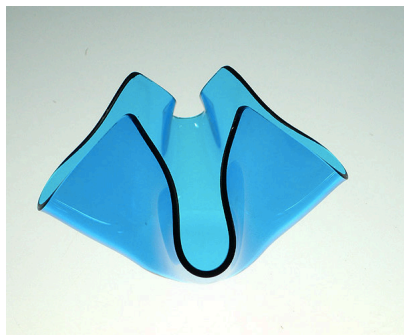

Bougeoir Fleur Bleu léger

Note : Pas noté

Prix:
8,00 €

8,00 €

dont TVA : 1,33 €

[Poser une question sur ce produit](#)

Description du produit

[Description](#)

Bougeoir en verre décoratif, au design moderne, fabriqué à la main et coloré par la méthode du Fusing.

Sa forme en fleur de tulipe, ainsi que sa couleur Bleu léger, lui permettent d'être placé dans les secteurs Richesse-Chance en affaires (Sud-est), Santé-Famille (Est), Carrière (Nord), Aide extérieure-Voyages (Nord-ouest) et Enfant-Chance (Ouest).

Très stable, il peut contenir 1 bougie (non fournie) et être mis à chaque emplacement nécessitant de la Lumière.

Dimensions du bougeoir : base carrée d'environ 10cm de côté; H 10cm

Couleurs : Vert kiwi, Ambre, Bleu léger, Clair de lune