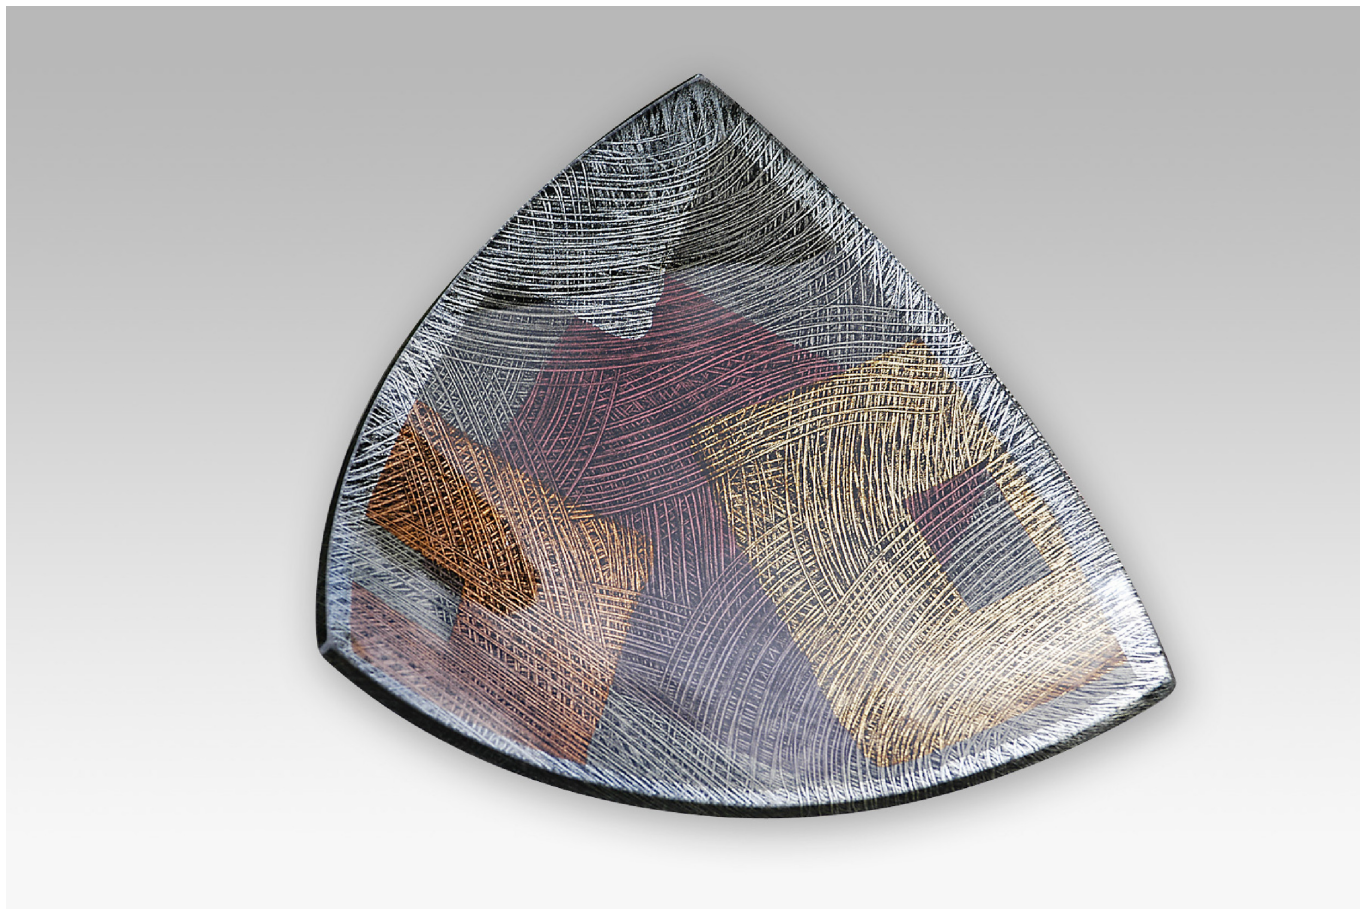

Coupe Delta Printemps

Note : Pas noté

Prix:

70,00 €

70,00 €

dont TVA : 11,67 €

[Poser une question sur ce produit](#)

Description du produit

[Grandes tailles!!](#)

Coupes de decoration : Coupe Delta Printemps

Moyenne (Grande ou Maxi) coupe à fruits design, contemporaine, avec 3 pieds, fabriquée en verrerie d'art traditionnel dans le Nord de la Bohême. Le décor imaginaire est peint à la main.

Ses ombres et effets originaux sont obtenus par superposition de couches de couleurs avec un savoir-faire unique, hérité de la longue tradition de maître-verriers tchèques.

Du fait de sa forme en Delta et des teintes métallisées Or et Cuivre, cette coupe sera particulièrement favorable dans les secteurs Renommée (Sud) et Amour et Relations (Sud-Ouest). Quant à son matériau, il lui permet d'être active également dans les parties concernant la Carrière (Nord), Connaissance-Sagesse (Nord-Est), Enfant-Chance (Ouest) et Centre-Bonheur.

Elle est signée et accompagnée d'un Certificat d'Authenticité.

Dimensions: diam. 25cm pour la coupe moyenne (30 cm pour la grande et 38cm pour la maxi!)

La coupe Moyenne peut être achetée en Set avec la Grande: [set de 2 coupes Delta](#)