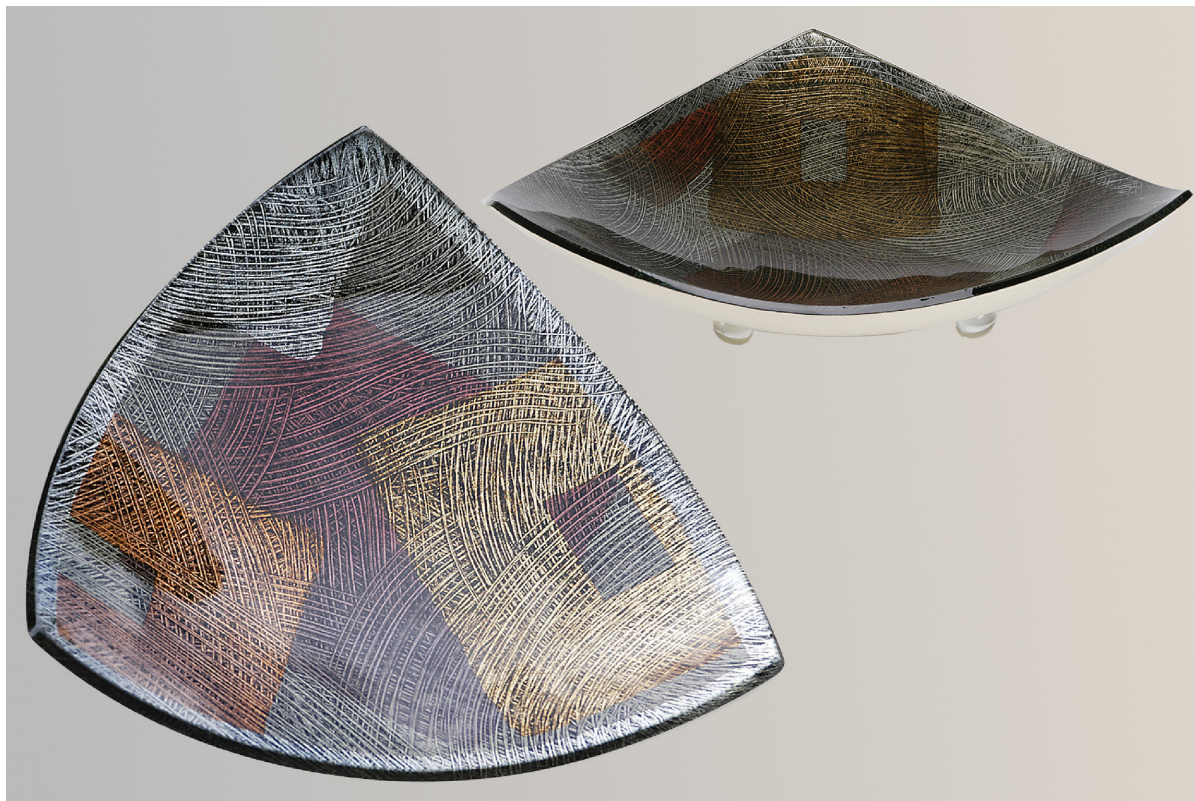

Coupe Delta Printemps Set de 2

Note : Pas noté

Prix:

160,00 €

160,00 €

dont TVA : 26,67 €

[Poser une question sur ce produit](#)

Description du produit

[Description](#)

Set de 2 coupes de table design, contemporaines, avec pieds en marbre, fabriquées en verrerie d'art traditionnel dans le Nord de la Bohême. Leur décor imaginaire est peint à la main.

Les ombres et effets originaux sont obtenus par superposition de couches de couleurs avec un savoir-faire unique, hérité de la longue tradition de maître-verriers tchèques.

Coupes : Coupe Delta Printemps Set de 2

Du fait de leur forme en Delta et des teintes métallisées Or et Cuivre, ces coupes seront particulièrement favorables dans les secteurs Renommée (Sud) et Amour et Relations (Sud-Ouest). Quant à leur matériau, il leur permet d'être actives également dans les parties concernant la Carrière (Nord), Connaissance-Sagesse (Nord-Est), Enfant-Chance (Ouest) et Centre-Bonheur.

Elles sont **signées et accompagnées d'un Certificat d'Authenticité.**

Dimensions: diam. 25cm et 30 cm (les deux plus petites sur la photo)

Commentaires des clients

Il n'y a pas encore de commentaire sur ce produit.