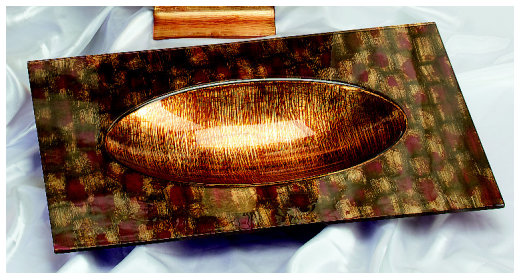

## Coupe rectangulaire Poudre d'or

Note : Pas noté

**Prix:**

130,00 €

130,00 €

dont TVA : 21,67 €

[Poser une question sur ce produit](#)

Description du produit

### [Description](#)

Très belle coupe, de forme ovale en son centre, en verrerie d'Art, sculptée et décorée à la main par des Maîtres verriers tchèques, dans la plus pure tradition de la verrerie de Bohême..!

De grande taille (55cmx36cm et 6cm de profondeur), vous pourrez y mettre des fruits, des bougies, des fleurs séchées ou des feuillages et bien d'autres choses encore, aux couleurs du secteur que vous souhaitez activer, à l'intérieur comme à l'extérieur de la maison.