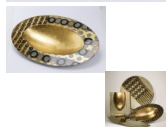

## Coupe Ovale Tobacco Gold

Note : Pas noté

**Prix:**

160,00 €

160,00 €

dont TVA : 26,67 €

[Poser une question sur ce produit](#)

Description du produit

## Coupes : Coupe Ovale Tobacco Gold

---

Très belle coupe de forme ovale en verrerie d'Art, sculptée et décorée à la main par des Maîtres verriers tchèques, dans la plus pure tradition de la verrerie de Bohème..!