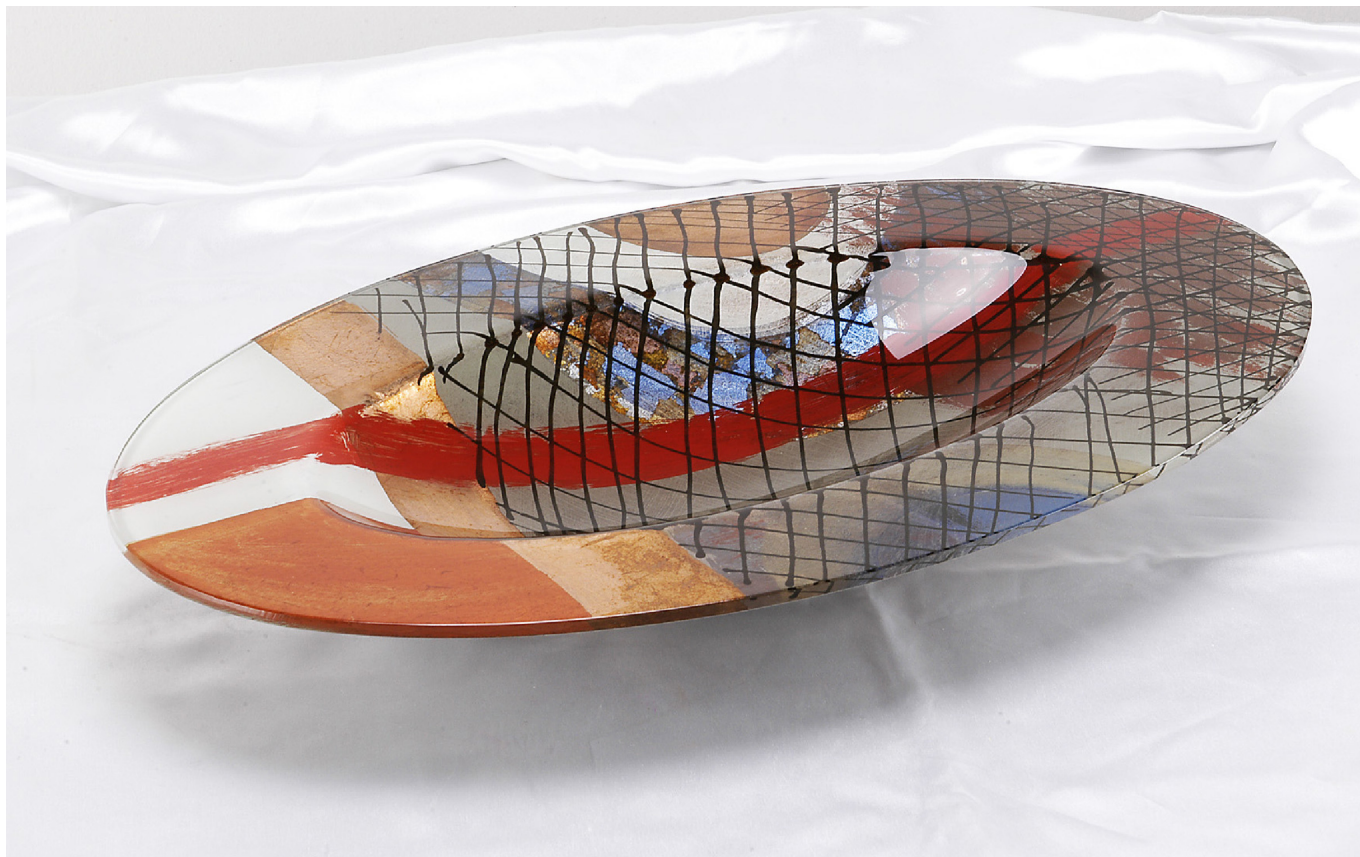

Coupe Ovale Trafic

Note : Pas noté

Prix:

160,00 €

160,00 €

dont TVA : 26,67 €

[Poser une question sur ce produit](#)

Description du produit

[Description](#)

Très belle coupe de forme ovale en verrerie d'Art, sculptée à la main et soufflée-bouche par des Maîtres verriers tchèques, dans la plus pure tradition de la verrerie de Bohême..!