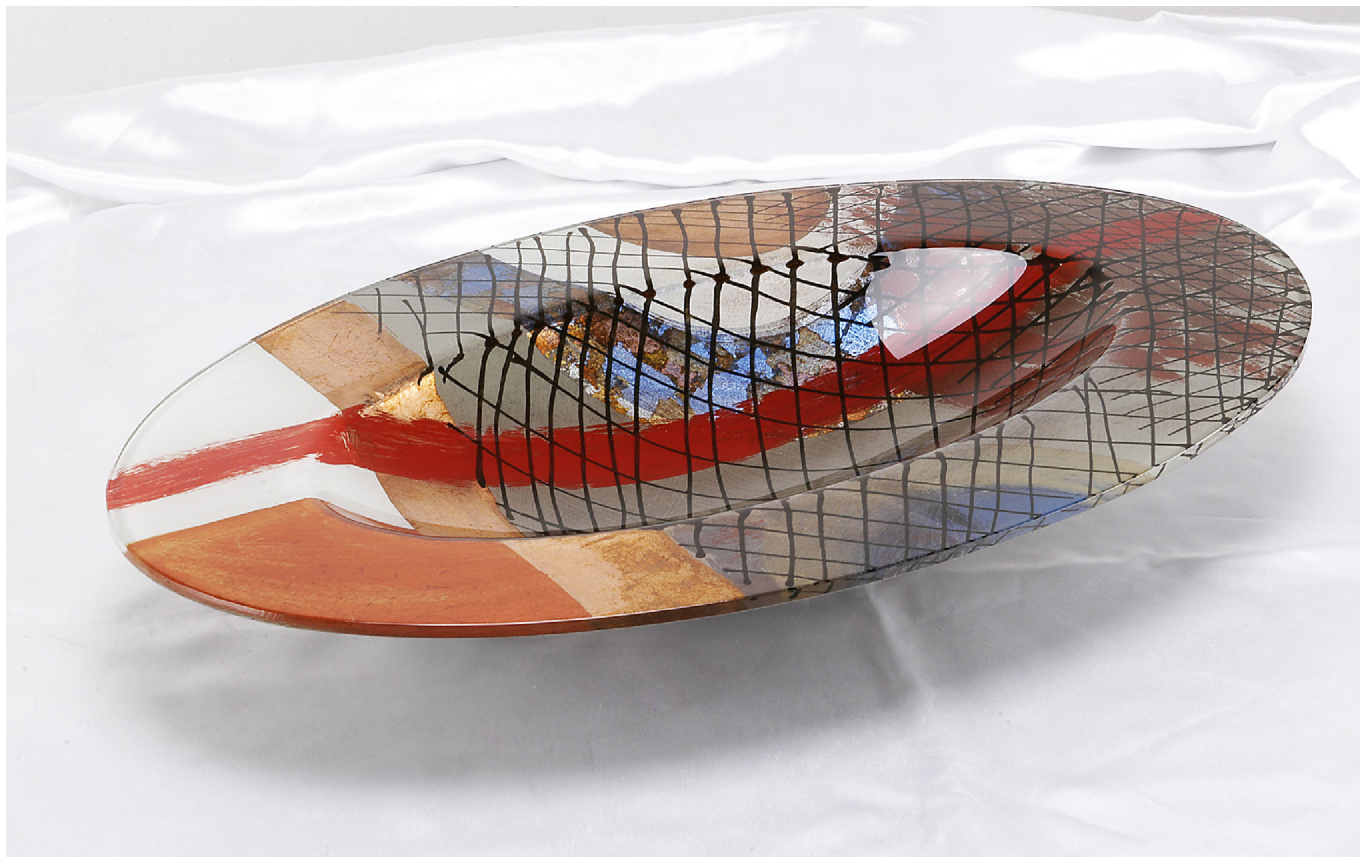

Coupe Ovale Trafic

Note : Pas noté

Prix:

160,00 €

160,00 €

dont TVA : 26,67 €

[Poser une question sur ce produit](#)

Description du produit

[Description](#)

Très belle coupe de forme ovale en verrerie d'Art, sculptée et décorée à la main par des Maîtres verriers tchèques, dans la plus pure tradition de la verrerie de Bohême..!