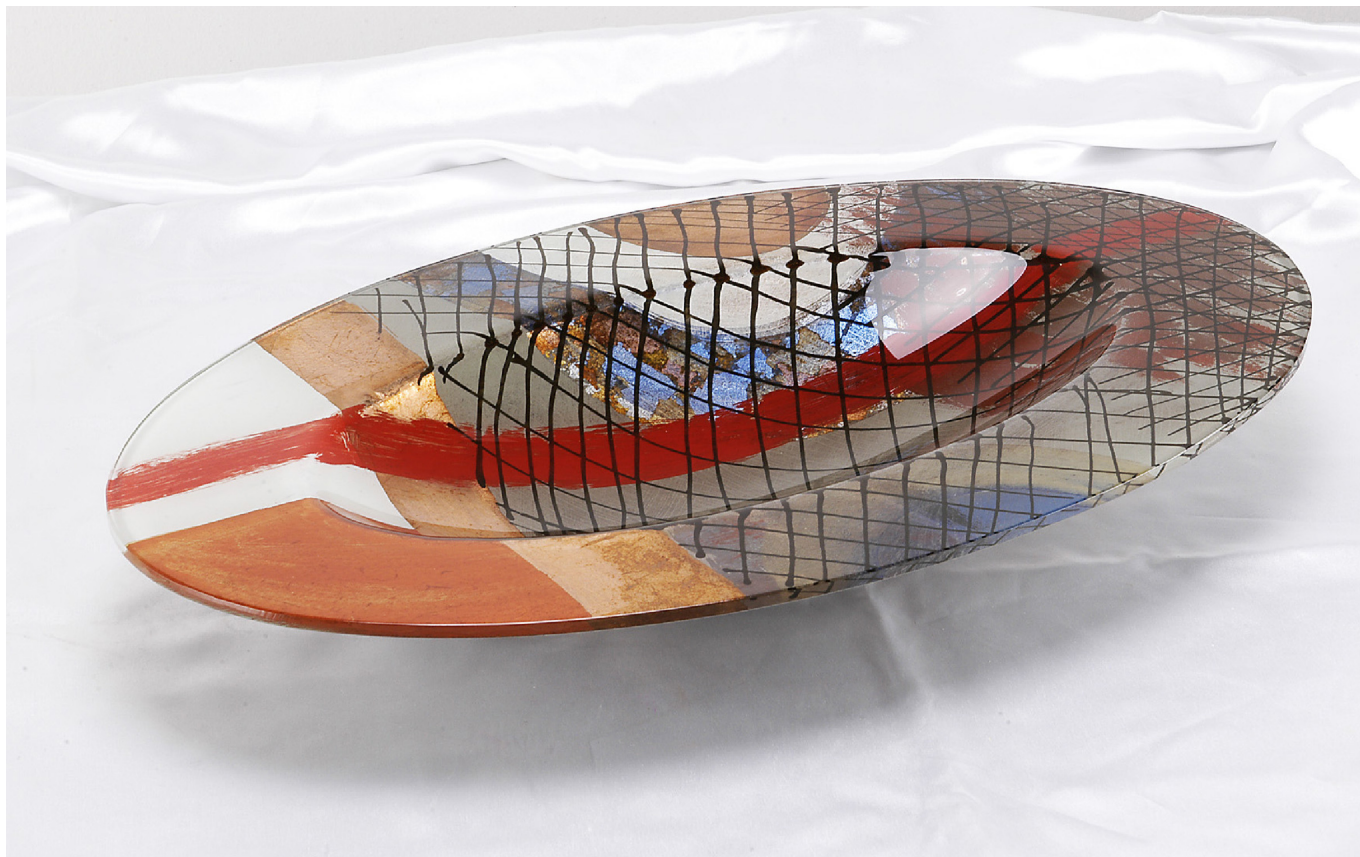

Coupe Ovale Trafic

Note : Pas noté

Prix:

160,00 €

160,00 €

dont TVA : 26,67 €

[Poser une question sur ce produit](#)

Description du produit

[Description](#)

Très belle coupe de forme ovale en verrerie d'Art, sculptée et décorée à la main par des Maîtres verriers tchèques, dans la plus pure tradition de la verrerie de Bohème..!