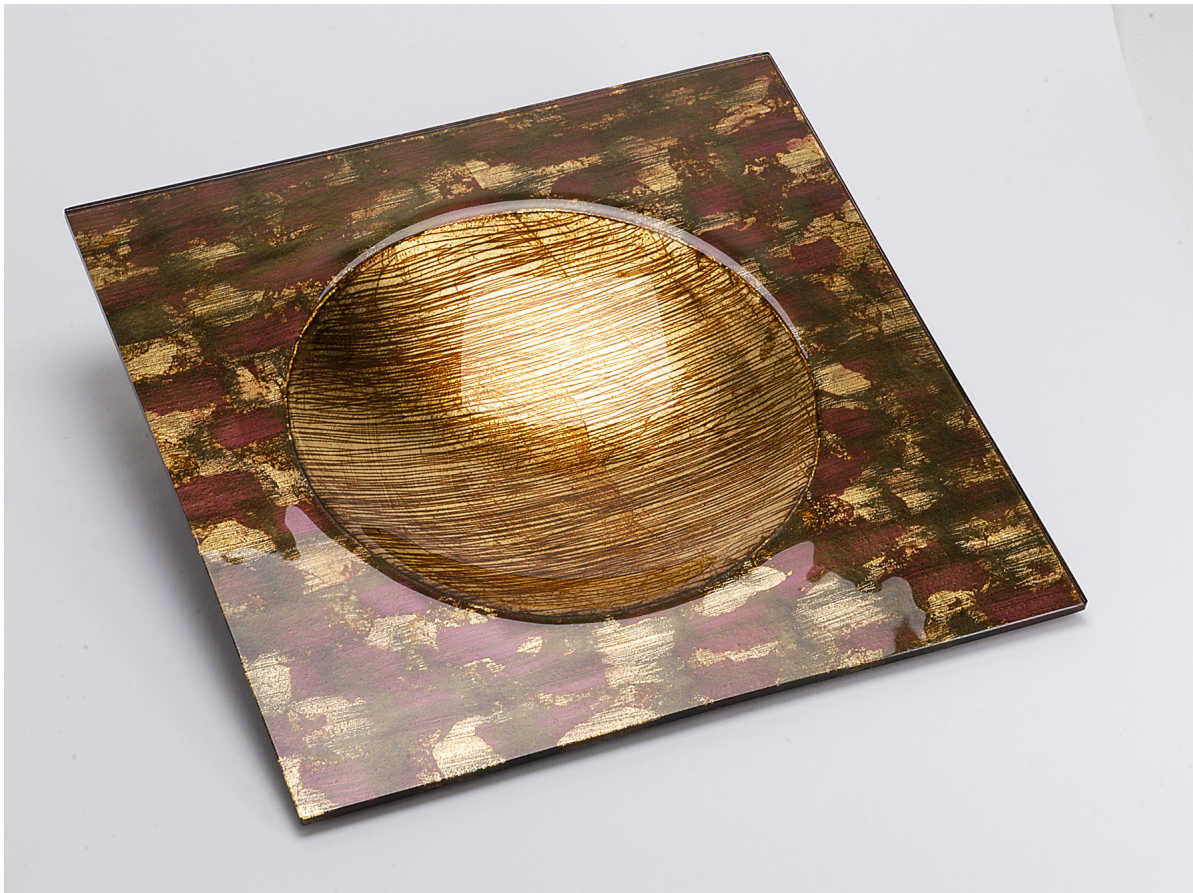

Coupe carrée Poudre d'or

Note : Pas noté

Prix:

110,00 €

110,00 €

dont TVA : 18,33 €

[Poser une question sur ce produit](#)

Description du produit

[Description](#)

Très belle coupe, de forme ronde en son centre, en verrerie d'Art, sculptée et décorée à la main par des Maîtres verriers tchèques, dans la plus pure tradition de la verrerie de Bohême..!

De taille assez grande (36cmx36cm et 6cm de profondeur), vous pourrez y mettre des fruits, des bougies, des fleurs séchées ou des feuillages et bien d'autres choses encore, aux couleurs du secteur que vous souhaitez activer, à l'intérieur comme à l'extérieur de la maison.

Sa [forme carrée](#) lui permet aussi d'être placée avec bonheur et favorablement dans le secteur Amour.

Taille: L 36cm; l 36cm; H 6cm

Commentaires des clients

Il n'y a pas encore de commentaire sur ce produit.