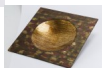

Coupe carrée Poudre d'or

Note : Pas noté

Prix:

110,00 €

110,00 €

dont TVA : 18,33 €

[Poser une question sur ce produit](#)

Description du produit

[Description](#)

Très belle coupe, de forme ronde en son centre, en verrerie d'Art, sculptée et décorée à la main par des Maîtres verriers tchèques, dans la plus pure tradition de la verrerie de Bohême..!

Par exemple, telle que vous la voyez sur l'image (teintes Métal et Or), vous aurez le choix de la placer dans tous vos secteurs [en lien avec l'élément Métal](#) (Enfant-Chance à l'Ouest, Aide extérieure-Voyages au Nord-ouest et Carrière-Reconnaissance professionnelle au Nord) ainsi que [ceux où l'Or peut avoir un effet bénéfique](#) (Réputation au Sud, Enfant-Chance à l'Ouest, Aide extérieure (déjà cité) et Richesse au Sud-est).