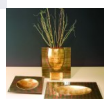

## Coupe carrée Poudre d'or

Note : Pas noté

**Prix:**

110,00 €

110,00 €

dont TVA : 18,33 €

[Poser une question sur ce produit](#)

Description du produit

### [Description](#)

Très belle coupe, de forme ronde en son centre, en verrerie d'Art, sculptée et décorée à la main par des Maîtres verriers tchèques, dans la plus pure tradition de la verrerie de Bohême..!

De taille assez grande (36cmx36cm et 6cm de profondeur), vous pourrez y mettre des fruits, des bougies, des fleurs séchées ou des feuillages et bien d'autres choses encore, aux couleurs du secteur que vous souhaitez activer, à l'intérieur comme à l'extérieur de la maison.

Sa [forme carrée](#) lui permet aussi d'être placée avec bonheur et favorablement dans le secteur Amour.

Taille: L 36cm; l 36cm; H 6cm