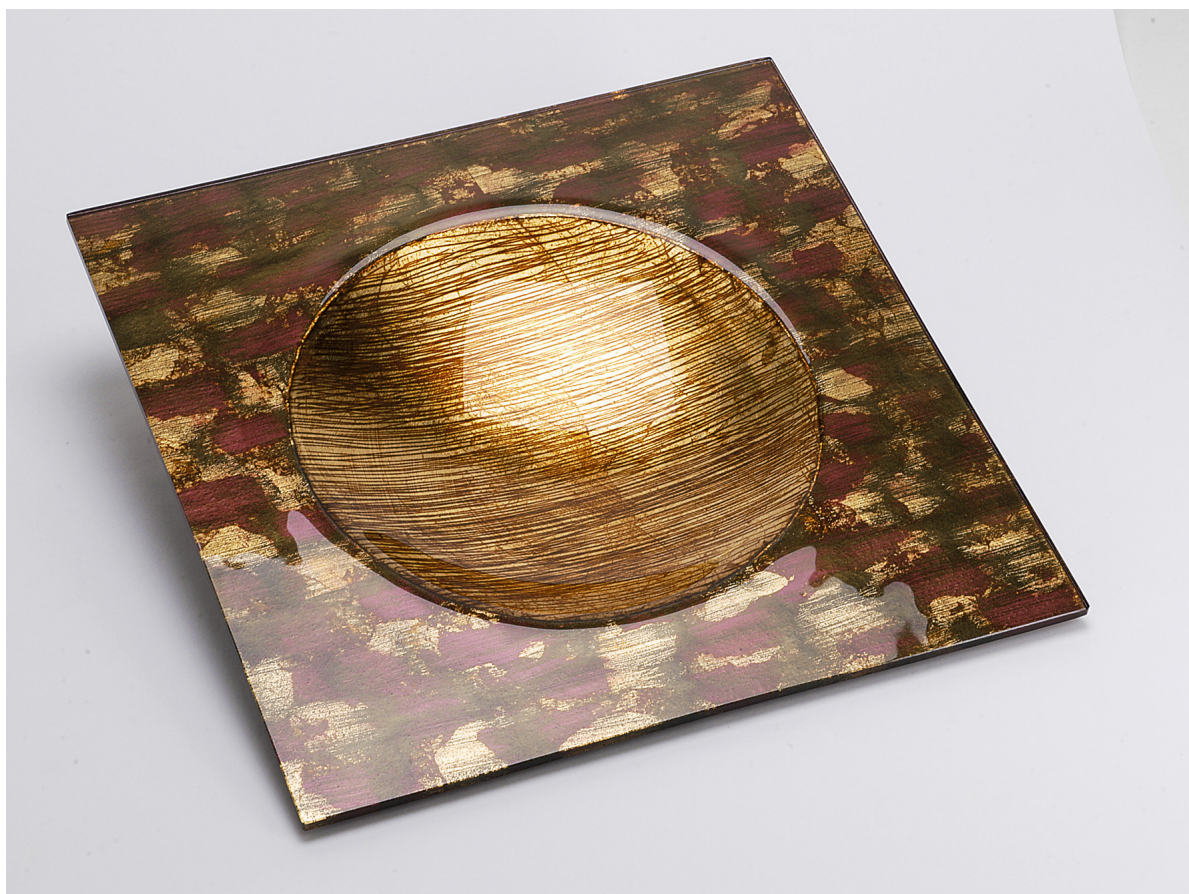

## Coupe carrée Poudre d'or

Note : Pas noté

**Prix:**

110,00 €

110,00 €

dont TVA : 18,33 €

[Poser une question sur ce produit](#)

Description du produit

### [Description](#)

Très belle coupe, de forme ronde en son centre, en verrerie d'Art, sculptée et décorée à la main par des Maîtres verriers tchèques, dans la plus pure tradition de la verrerie de Bohême..!

De taille assez grande (36cmx36cm et 6cm de profondeur), vous pourrez y mettre des fruits, des bougies, des fleurs séchées ou des feuillages et bien d'autres choses encore, aux couleurs du secteur que vous souhaitez activer, à l'intérieur comme à l'extérieur de la maison.

Sa [forme carrée](#) lui permet aussi d'être placée avec bonheur et favorablement dans le secteur Amour.

Taille: L 36cm; l 36cm; H 6cm