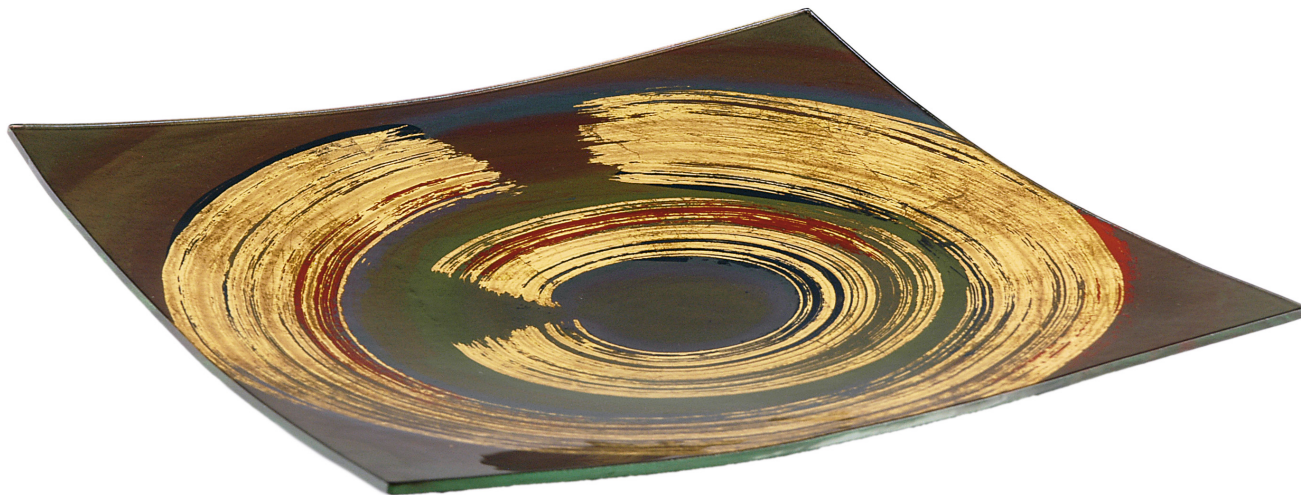

Coupe Carree Spirale

Note : Pas noté

Prix:

60,00 €

60,00 €

dont TVA : 10,00 €

[Poser une question sur ce produit](#)

Description du produit

[Description](#)

Très belle coupe de forme carrée, en verrerie d'Art, sculptée et décorée à la main par des Maîtres verriers tchèques, dans la plus pure tradition de la verrerie de Bohême..!

Sa taille vous permettra de mettre des fruits, des bougies, des fleurs séchées, des feuillages et bien d'autres choses encore, aux couleurs du secteur que vous souhaitez activer.

Coupes de decoration : Coupe Carree Spirale

Par exemple, telle que vous la voyez sur l'image (teintes Métal et Or), vous aurez le choix de la placer dans tous vos secteurs **en lien avec l'élément Métal** (Enfant-Chance à l'Ouest, Aide extérieure-Voyages au Nord-ouest et Carrière-Reconnaissance professionnelle au Nord) ainsi que **ceux où l'Or peut avoir un effet bénéfique** (Réputation au Sud, Enfant-Chance à l'Ouest, Aide extérieure (déjà cité) et Richesse au Sud-est).

Sa forme carrée vous permettra de la mettre également dans les secteurs Amour (Sud-ouest) et Connaissance-Sagesse (Nord-est).

Taille: 23cm de côté.

Commentaires des clients

Il n'y a pas encore de commentaire sur ce produit.