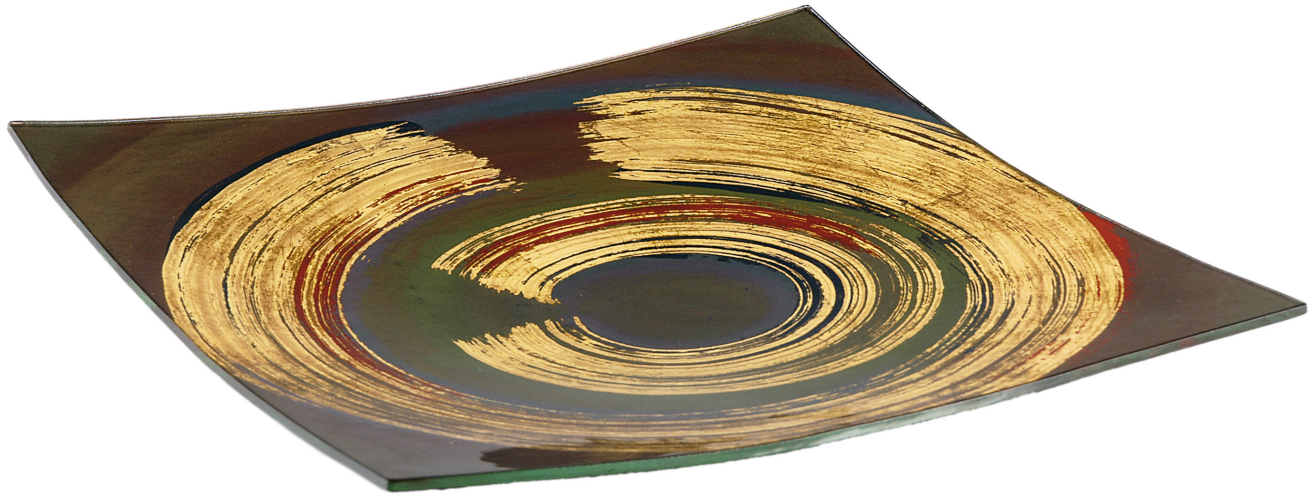

## Coupe Carree Spirale

Note : Pas noté

**Prix:**  
60,00 €

60,00 €

dont TVA : 10,00 €

[Poser une question sur ce produit](#)

Description du produit

[Description](#)

**Très belle coupe de forme carrée, en verrerie d'Art, sculptée et décorée à la main** par des Maîtres verriers tchèques, dans la plus pure tradition de la verrerie de Bohême..!

Sa taille vous permettra de mettre des fruits, des bougies, des fleurs séchées, des feuillages et bien d'autres choses encore, aux couleurs du secteur que vous souhaitez activer.

## Coupes : Coupe Carree Spirale

---

Par exemple, telle que vous la voyez sur l'image (teintes Métal et Or), vous aurez le choix de la placer dans tous vos secteurs **en lien avec l'élément Métal** (Enfant-Chance à l'Ouest, Aide extérieure-Voyages au Nord-ouest et Carrière-Reconnaissance professionnelle au Nord) ainsi que **ceux où l'Or peut avoir un effet bénéfique** ( Réputation au Sud, Enfant-Chance à l'Ouest, Aide extérieure (déjà cité) et Richesse au Sud-est).

Sa forme carrée vous permettra de la mettre également dans les secteurs Amour (Sud-ouest) et Connaissance-Sagesse (Nord-est).

Taille: 23cm de côté.